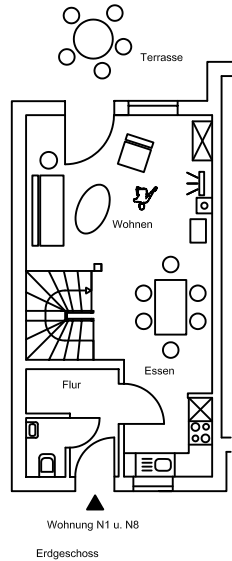

# Wohnung N1 und N8

<p>Typ N 1 + N 8 / Neubau</p>		 <p>Kräuterhagen 12 59929 Brilon-Nehden Telefon 02964 . 412 Fax 02964 . 1419 <a href="http://www.ferienhof-homann.de">www.ferienhof-homann.de</a> <a href="mailto:info@ferienhof-homann.de">info@ferienhof-homann.de</a></p>
<ul style="list-style-type: none"> <li>&gt; Haus auf drei Ebenen</li> <li>&gt; ca. 90 qm</li> <li>&gt; Wohnzimmer mit zusätzlichem Schlafsofa (2 Pers.)</li> <li>&gt; Essplatz</li> <li>&gt; Fernseher, Radio</li> <li>&gt; Kaminofen</li> <li>&gt; Küche - Landhausstil</li> <li>&gt; komplett eingerichtet</li> <li>&gt; 3 Schlafzimmer mit je 2 Betten</li> <li>&gt; Bad mit Wanne, WC + Waschtisch</li> </ul>	<ul style="list-style-type: none"> <li>&gt; Gäste WC + Flur</li> <li>&gt; Terrasse</li> </ul> <p>Preise 2008: 92,00 Euro/Tag bei 6 Personen + einmalig 40,50 Euro Endreinigung</p>	
<p>Jede weitere Person 8,00 Euro Hund 3,50 Euro / Tag Kinderbett + Hochstuhl pauschal 10,00 Euro</p>		