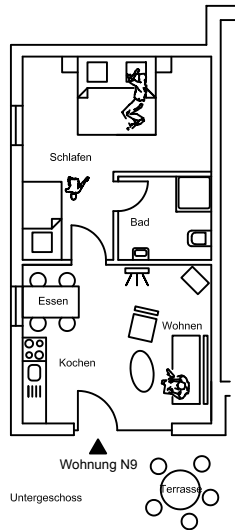

# Wohnung N1 und N8

<p>Typ N 1 + N 8 / Neubau</p>		 <p>Kräuterhagen 12 59929 Brilon-Nehden Telefon 02964 . 412 Fax 02964 . 1419 <a href="http://www.ferienhof-homann.de">www.ferienhof-homann.de</a> <a href="mailto:info@ferienhof-homann.de">info@ferienhof-homann.de</a></p>
<ul style="list-style-type: none"> <li>&gt; Haus auf drei Ebenen</li> <li>&gt; ca. 90 qm</li> <li>&gt; Wohnzimmer mit zusätzlichem Schlafsofa (2 Pers.)</li> <li>&gt; Essplatz</li> <li>&gt; Fernseher, Radio</li> <li>&gt; Kaminofen</li> <li>&gt; Küche - Landhausstil</li> <li>&gt; komplett eingerichtet</li> <li>&gt; 3 Schlafzimmer mit je 2 Betten</li> <li>&gt; Bad mit Wanne, WC + Waschtisch</li> </ul>	<ul style="list-style-type: none"> <li>&gt; Gäste WC + Flur</li> <li>&gt; Terrasse</li> </ul> <p>Preise 2008: 92,00 Euro/Tag bei 6 Personen + einmalig 40,50 Euro Endreinigung</p>	
<p>Jede weitere Person 8,00 Euro Hund 3,50 Euro / Tag Kinderbett + Hochstuhl pauschal 10,00 Euro</p>		